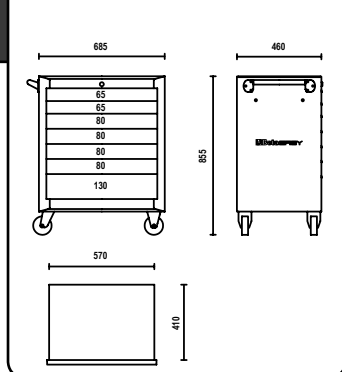

www.beta-tools.it

kg 56

Cassettiera C04

Caratteristiche principali:

- **7 cassetti** da 570x410 mm montati su guide telescopiche a sfera:
 - 2 cassetti altezza 65 mm
 - 4 cassetti altezza 80 mm
 - 1 cassetto altezza 130 mm
- Piano dei cassetti protetto da tappetini di gomma espansa.
- Capacità di carico statico: **700 kg**.
- 4 ruote Ø 100 mm: 2 fisse e 2 girevoli (una con freno).
- Serratura centralizzata frontale.
- Piano di lavoro di lamiera ricoperto da tappetino in gomma.