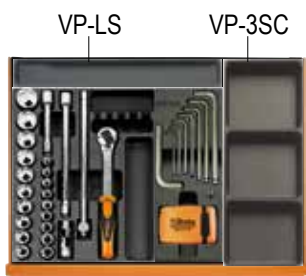

www.beta-tools.it

kg 56

Cassettiera C04

Caratteristiche principali:

- **7 cassetti** da 570x410 mm montati su guide telescopiche a sfera:
 - 2 cassetti altezza 65 mm
 - 4 cassetti altezza 80 mm
 - 1 cassetto altezza 130 mm
- Piano dei cassetti protetto da tappetini di gomma espansa.
- Capacità di carico statico: **700 kg**.
- 4 ruote Ø 100 mm: 2 fisse e 2 girevoli (una con freno).
- Serratura centralizzata frontale.
- Piano di lavoro di lamiera ricoperto da tappetino in gomma.

Acquista uno di questi assortimenti di utensili in termoformato + cassettera C04 Beta Easy ad un **prezzo vantaggioso**

9324/VA

Cassettiera Beta Easy +
Assortimento 148 utensili **AUTORIPARAZIONE**

9324/VI

Cassettiera Beta Easy +
Assortimento 181 utensili **INDUSTRIA**

T 15 T 16 T 52

T 83 T 259

T 10 T 35

T 80 T 52

T 132 T 145 T 91

T 210 T 212 T 215

T 85 T 153