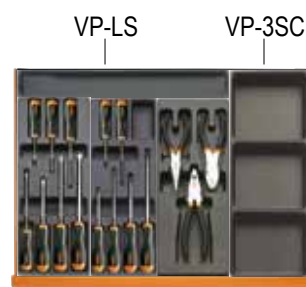

Cassettiera Beta Easy +
Assortimento 181 utensili **INDUSTRIA**

T 15 T 16 T 52

T 83 T 259

T 10 T 35

T 80 T 52

T 132 T 145 T 91

T 210 T 212 T 215

T 85 T 153