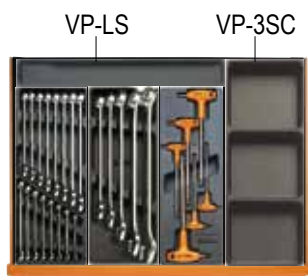

kg 56

Cassettiera C04

Caratteristiche principali:

- **7 cassetti** da 570x410 mm montati su guide telescopiche a sfera:
  - 2 cassetti altezza 65 mm
  - 4 cassetti altezza 80 mm
  - 1 cassetto altezza 130 mm
- Piano dei cassetti protetto da tappetini di gomma espansa.
- Capacità di carico statico: **700 kg**.
- 4 ruote Ø 100 mm: 2 fisse e 2 girevoli (una con freno).
- Serratura centralizzata frontale.
- Piano di lavoro di lamiera ricoperto da tappetino in gomma.

Acquista uno di questi assortimenti di utensili in termoformato + cassettera C04 Beta Easy ad un **prezzo vantaggioso**

9324/VA

Cassettiera Beta Easy +
Assortimento 148 utensili **AUTORIPARAZIONE**

9324/VI

Cassettiera Beta Easy +
Assortimento 181 utensili **INDUSTRIA**

T 15 T 16 T 52

T 83 T 259

T 10 T 35

T 80 T 52

T 132 T 145 T 91

T 210 T 212 T 215

T 85 T 153

T 210 T 212 T 132

€ 739

093240405

T 234 T 236 T 145

€ 779

093240400

099804229

PROMOZIONE VALIDA FINO AD ESAURIMENTO SCORTE. PREZZI NETTI I.V.A. ESCLUSA

Le immagini riprodotte sono indicative. Beta si riserva il diritto di apportare aggiornamenti e migliorie alla propria gamma produttiva senza alcun preavviso.