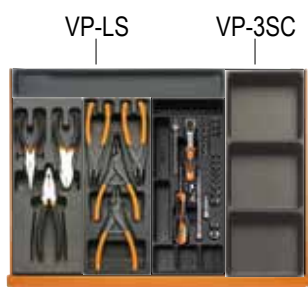

Cassettiera Beta Easy +
Assortimento 181 utensili **INDUSTRIA**

T 15 T 16 T 52

T 83 T 259

T 10 T 35

T 80 T 52

T 132 T 145 T 91

T 210 T 212 T 215

T 85 T 153