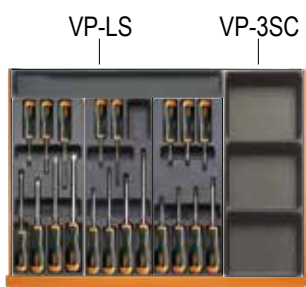

Cassettiera Beta Easy +
Assortimento 181 utensili **INDUSTRIA**

T 15 T 16 T 52

T 83 T 259

T 10 T 35

T 80 T 52

T 132 T 145 T 91

T 210 T 212 T 215

T 85 T 153