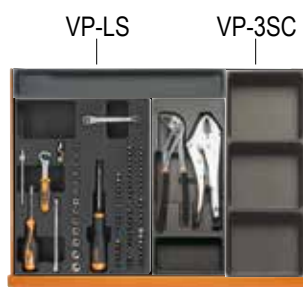

Cassettiera Beta Easy +
Assortimento 181 utensili **INDUSTRIA**

T 15 T 16 T 52

T 83 T 259

T 10 T 35

T 80 T 52

T 132 T 145 T 91

T 210 T 212 T 215

T 85 T 153