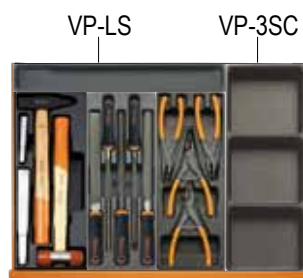

T 234 T 236 T 145

€ 779

093240400

099804229

PROMOZIONE VALIDA FINO AD ESAURIMENTO SCORTE. PREZZI NETTI I.V.A. ESCLUSA

Le immagini riprodotte sono indicative. Beta si riserva il diritto di apportare aggiornamenti e migliorie alla propria gamma produttiva senza alcun preavviso.